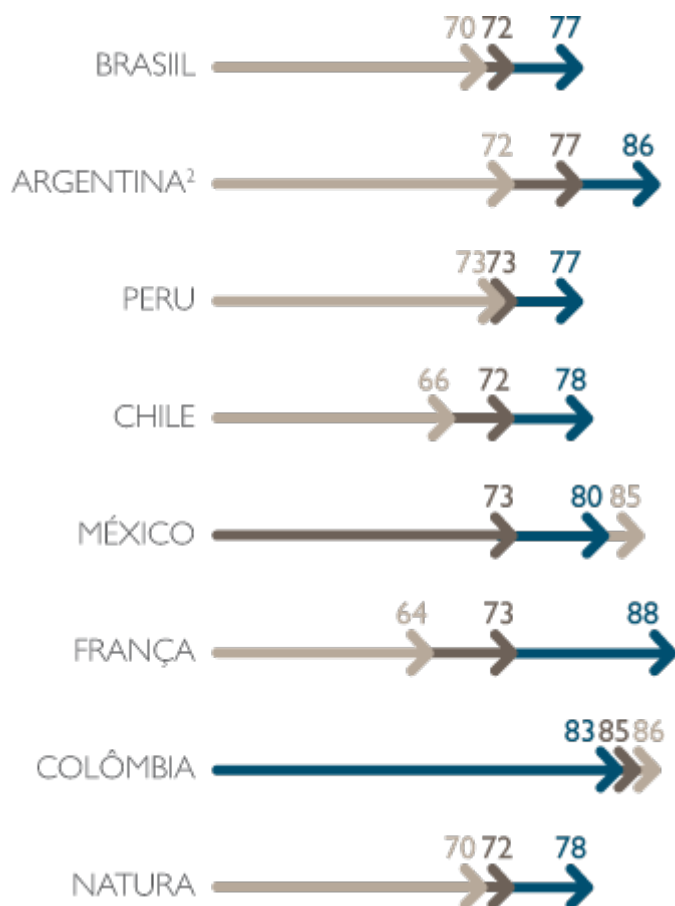

Colaboradores

Colaboradores

Por gênero

Por país	2011	2012	2013
Brasil	5.483	5.354	5.339
Argentina	449	394	465
Chile	293	268	197

Por país	2011	2012	2013
México	113	119	126
Peru	301	283	245
Colômbia	191	213	232
França	55	52	51
Total	6.885	6.683	6.655

Qualidade das relações – Brasil e Ols

Pesquisa de Clima – Favorabilidade ¹(%)

1 Equivale à porcentagem de colaboradores que classificaram como 4 e 5 (Top2Box) os itens pesquisados, em uma escala de 1 a 5 pontos. **2** Os dados não consideram a diretoria de Negócios Internacionais, escritório em Buenos Aires que coordena a atuação de todas as Operações Internacionais.